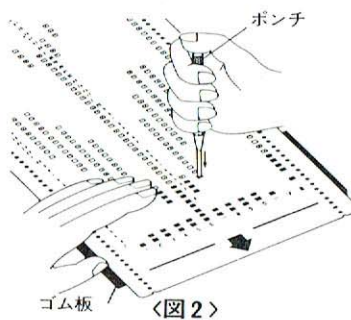

232

《フリーパンチ・メモリーカード》について

■編み地とパターンの見方

この創作模様編集は、編み地とパターン及び操作記号が収録してあり、例えば編み込み模様の6ページ1の編み地を創りたい

〈図1〉

場合は、42ページの1のパターンと操作記号を見てください。

■フリーパンチ・メモリーカードの作り方

- 1.メモリーカードにパターンと操作記号を間違いのない様に写します。〈図1〉
- 2.写しとったメモリーカードは、ゴム板の上に置き、ポンチを使ってパターン部分を押し、四角の穴をあけます。〈図2〉

〈図2〉

- 3.ブザー穴⑬は穴のあかない部分でブザーが鳴り、模様の区切り、メモリーカードの終了、その他キャリジ操作の変更等を教えてくれます。〈図3〉

〈図3〉

- 4.カード窓にスタート↑印を合わせ、カードが手前側に倒れない様に、カードばさみを使います。〈図4〉

〈図4〉

■操作記号の見方

操作記号はそれぞれの模様編みをする際必要なものです。カード窓に現われる記号に従って各部分の操作を行なってください。

1. …同時編み込みのボタンを押します
2. …左右の副カムボタンを押します
3. …左右の副カムボタンとタックボタンを押します
4. …キャリジのカムボタンは全部開放します
5. …左右の引き返しレバーを手前側(◇印)にセットします
6. …左右の引き返しレバーを向う側(□印)にセットします
7. …左右の引き上げつまみを手前側(◇印)にセットします
8. …左右の引き上げつまみを“ヒキヤゲ”の位置にセットします
9. …反転スイッチを▽印の方向に押します
10. …反転スイッチを▲印の方向に押します
11. A.B.C.D…Aは地糸、B、C、Dは配色糸を示します
…(例) 編み込み模様のAB印はA糸口にA色、B糸口にB色
12. ②④⑥…平編みの記号です 数字の段数を平編みます(レース編みの時)
13. …カードをセットする時、この記号を窓に出します(スタートの記号です)
14. …カードの終了を示します(ストップの記号です)
15. 1.2.3.4…カード目盛、編成の段数を示します
16. ← …レースキャリジを右から左に動かします
17. → …レースキャリジを左から右に動かします