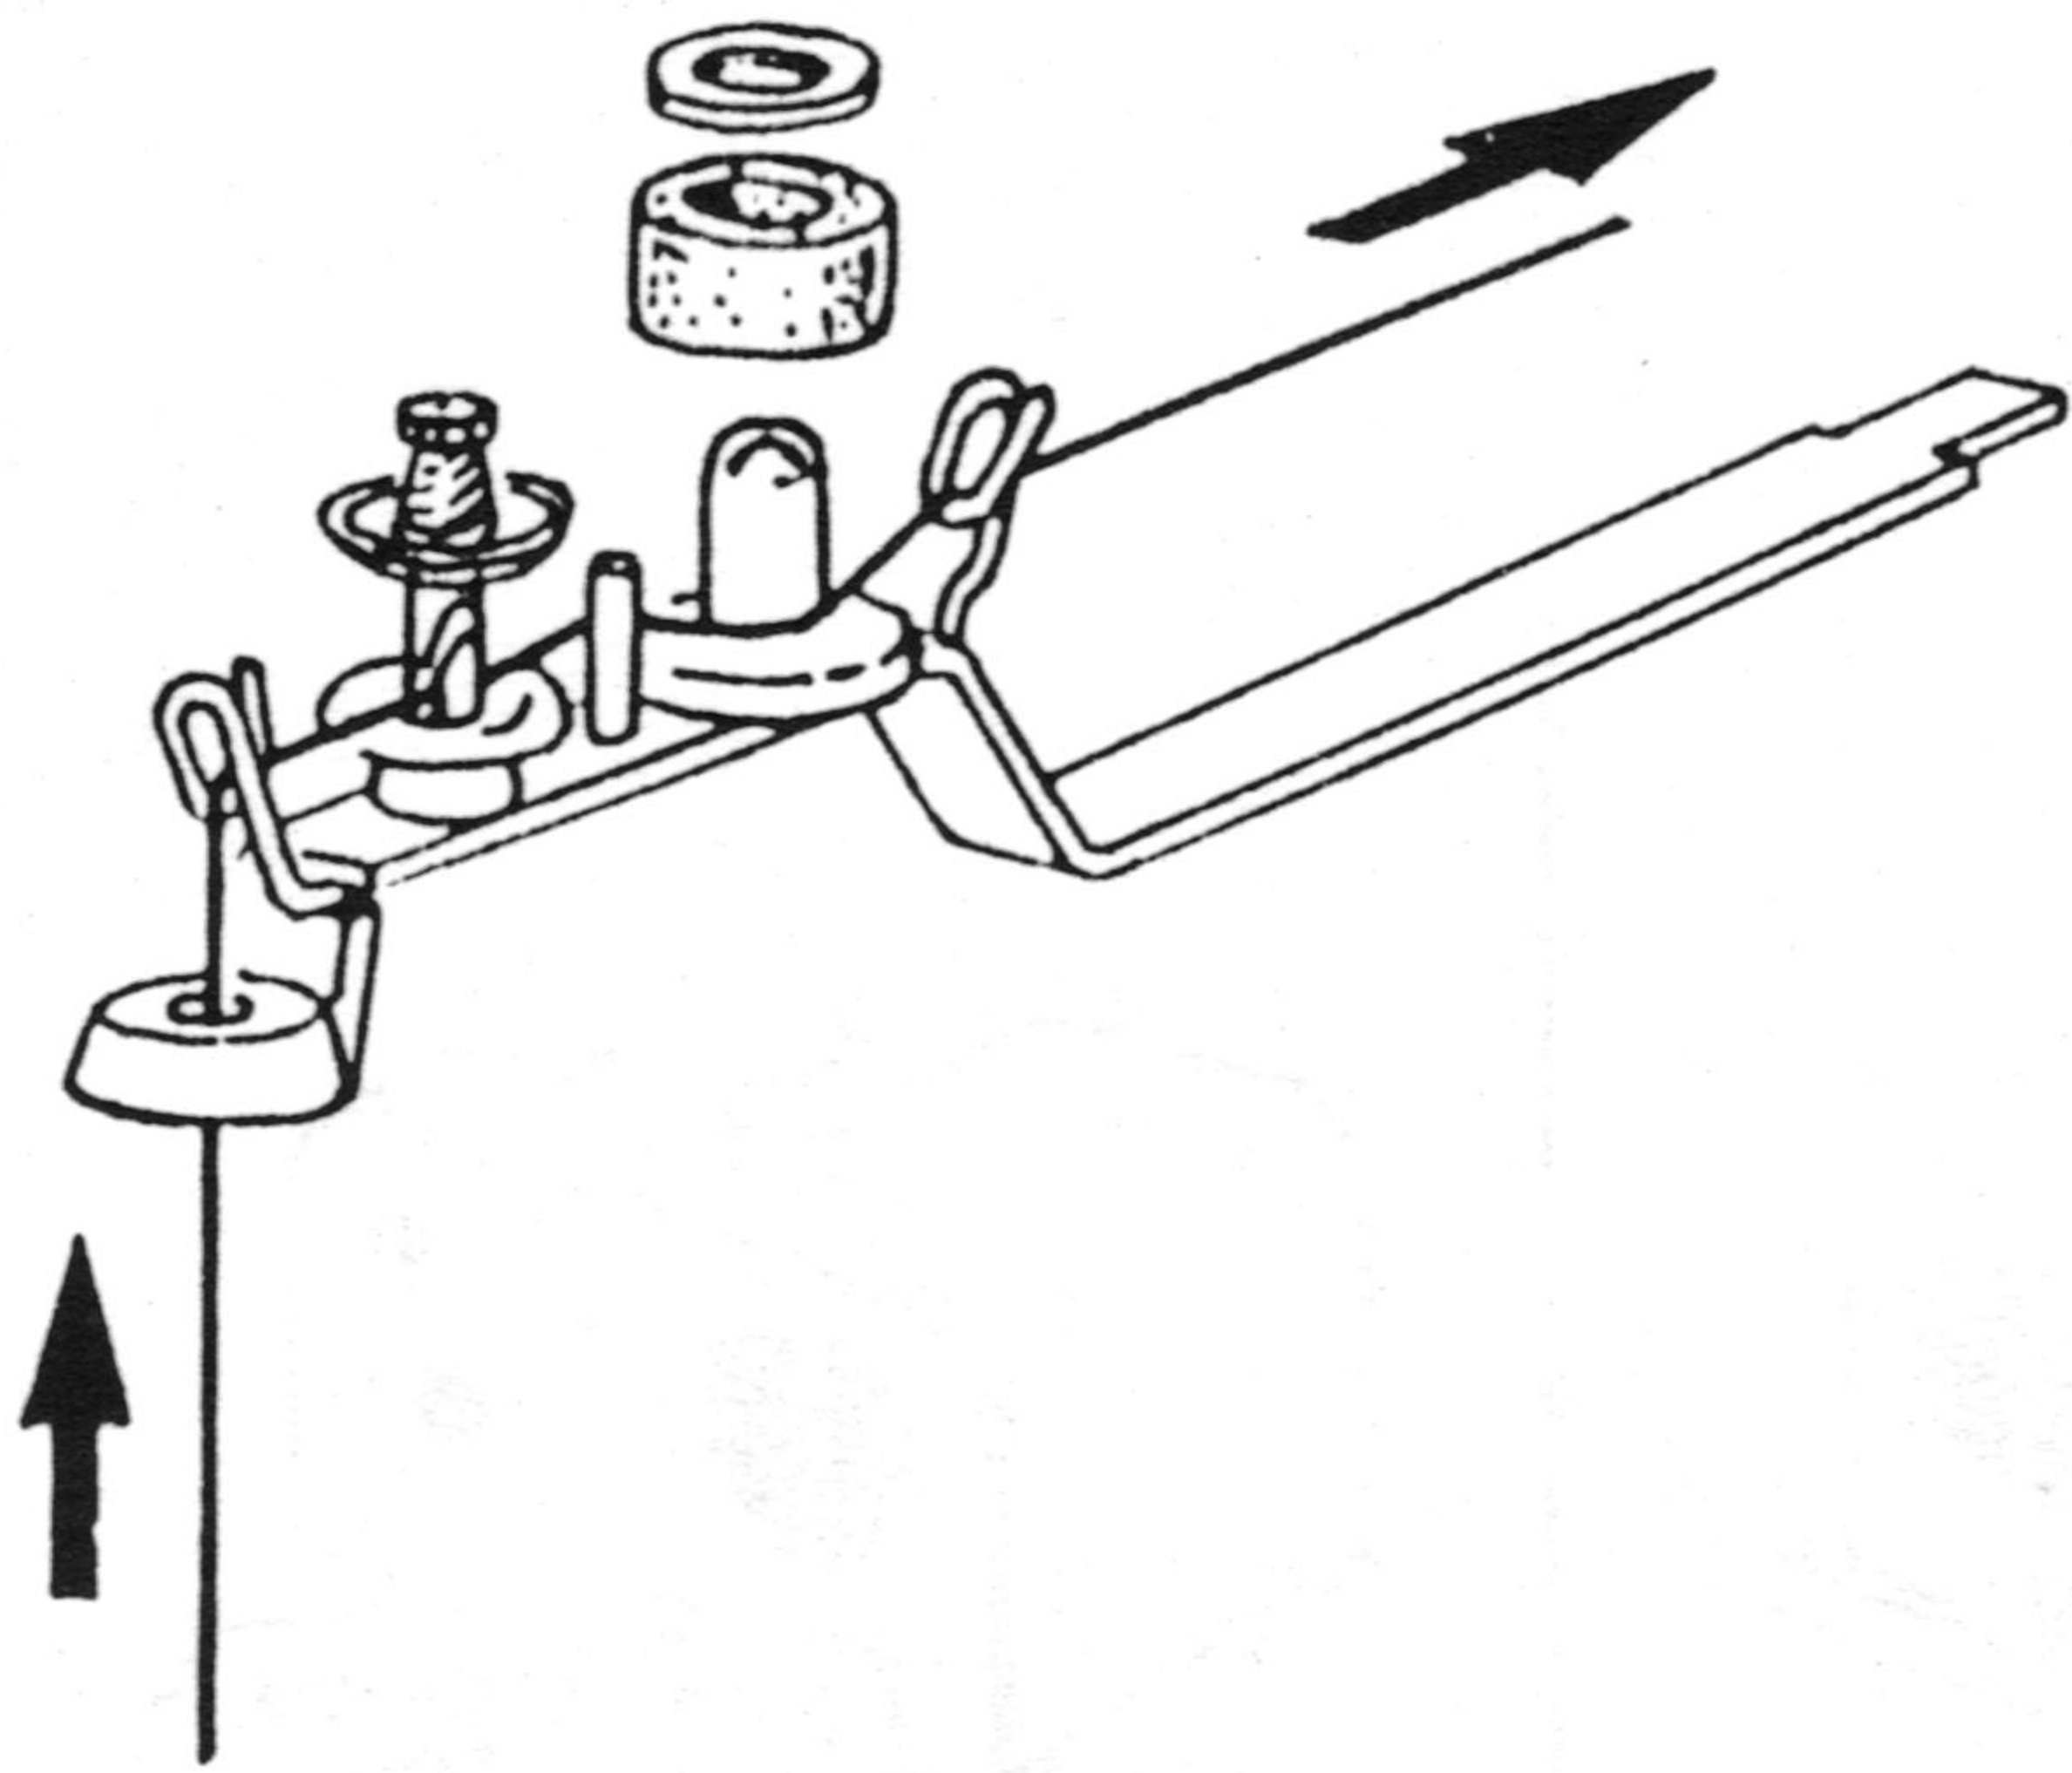

9

10

11

12

ACCESSORI A RICHIESTA - PARAFFINATORE
ARCOLAIO - CONTAMETRI.

ACCESSOIRES SUR DEMANDE - DISPOSITIF
DE PARAFFINAGE - DEVIDOIR - COMPTE-METRES.

OPTIONAL ACCESSORIES - WAXING/TENSION ARM
SKEIN-HOLDER - YARDAGE METER

AUF WUNSCH ALS ZUSATZTEILE LIEFERBAR
PARAFFINIERUNGSVORRICHTUNG - GARNWINDE
METERZÄHLER.

ACCESSORIOS DE ENCARGO - PARAFINADOR
DEVANADERA - CUENTAMETROS.

ACESSÓRIOS SOB PEDIDO - PARAFINADOR
DOBADORA - CONTA METROS.